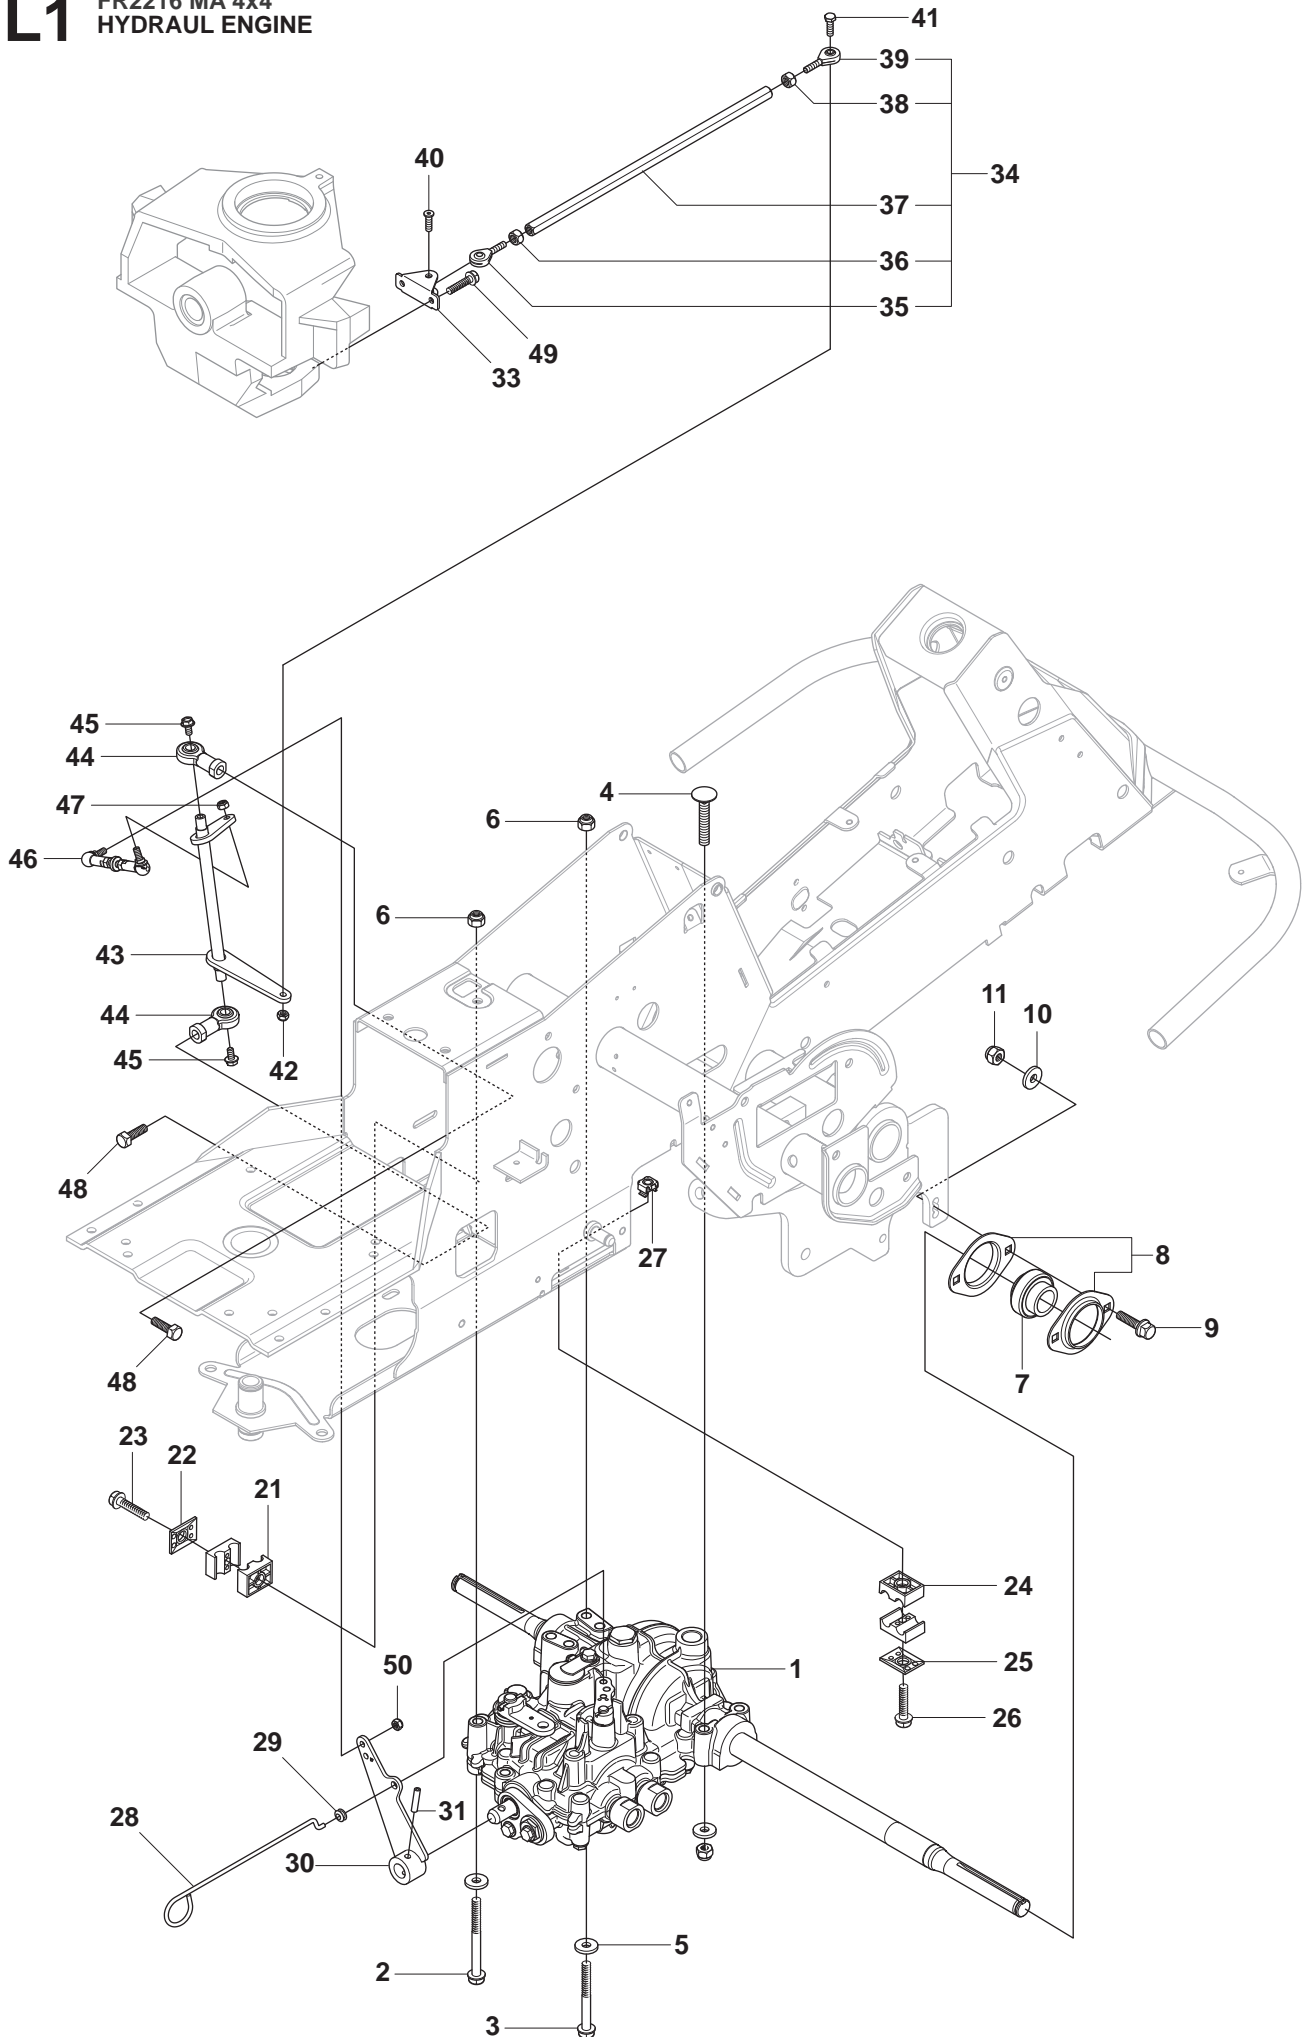

FR2216 MA 4x4
HYDROSTAT K574 SP

Pos.	Compl No.	Part No.	Description	Qty.	Notes
1		544 11 61-01		1	
2		506 98 65-01		1	
3		506 98 66-01		2	
4		502 45 19-01		1	
5		506 98 68-01		1	
6		735 31 15-00		1	
7		502 45 16-01		1	
8		506 98 70-01		2	
9	544 11 61-01	535 40 28-07		1	
10	544 11 61-01	535 40 28-32		1	
11	544 11 61-01	535 40 28-29		1	
12	544 11 61-01	502 45 20-01		1	
13	544 11 61-01	535 40 28-37		2	
14	544 11 61-01	502 45 32-01		1	
15	544 11 61-01	535 40 28-09		1	
16	544 11 61-01	535 40 28-17		1	
17	544 11 61-01	535 40 28-16		1	
18	544 11 61-01	535 40 28-33		1	
19	544 11 61-01	535 40 28-38		1	
20	544 11 61-01	535 40 28-39		1	
21	544 11 61-01	535 40 28-40		1	
22	544 11 61-01	535 40 28-41		1	

L1

**FR2216 MA 4x4
HYDRAUL ENGINE**